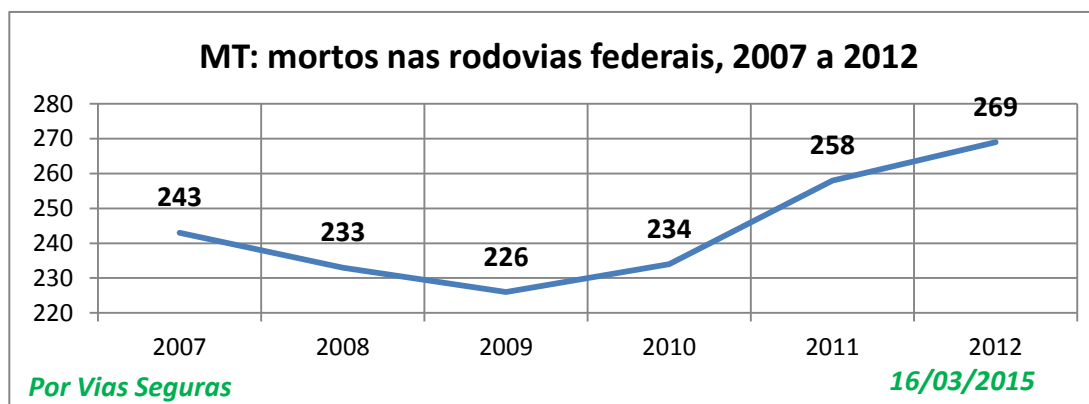

Acidentes de trânsito nas rodovias federais

Mato Grosso

Mortos por rodovia e por ano

(Fonte: DPRF, dados abertos 15/02/2015)

Rodovia	Extensão	MT: mortos nas rodovias federais, 2007 a 2012							2013 (1/2)	Total geral	Id/km	id/km/ano
		2007	2008	2009	2010	2011	2012					
070-MT	819,7	27	42	39	58	48	45	23	282	0,34	0,05	
158-MT	803,6	12	10	19	23	22	22	7	115	0,14	0,02	
163-MT	1121,2	71	49	49	55	60	81	43	408	0,36	0,06	
174-MT	1231,1	41	40	34	21	21	34	12	203	0,16	0,03	
364-MT	1361,5	92	92	85	77	107	87	49	589	0,43	0,07	
Total	5337,1	243	233	226	234	258	269	134	1597	0,30	0,05	

(Extensão das rodovias: dados do SNV 2013 publicado pelo DNIT, página 254)

POR VIAS SEGURAS

16/03/2015